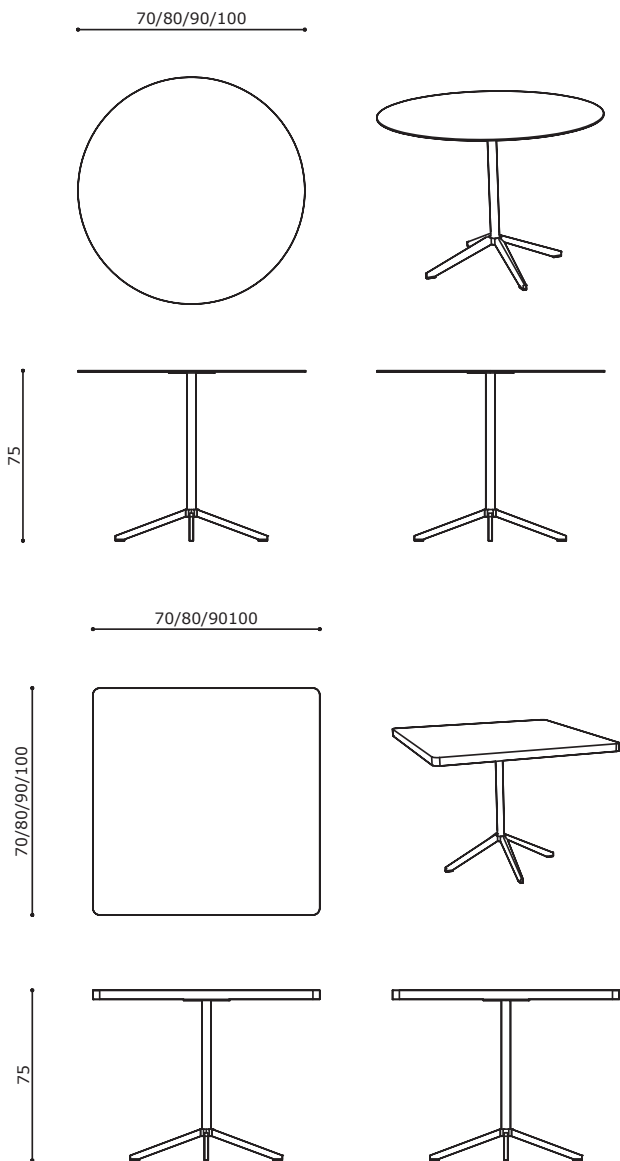

# Bistrot.01<sup>®</sup>

Manifattura artigianale 100% italiana. Complemento d'arredo in metallo verniciato. Top abbinabile a scelta. personalizzazioni: **misure/metallo/marmo /cristallo/legno**

100% Italian craftsmanship. Furnishing accessory in painted metal. Matching top of your choice. made to measure: **measure /metal/marble/crystal/wood**

# Bistrot.02<sup>®</sup>

Manifattura artigianale 100% italiana. Complemento d'arredo in metallo verniciato. Top abbinabile a scelta. personalizzazioni: **misure/metallo/marmo /cristallo/legno**

100% Italian craftsmanship. Furnishing accessory in painted metal. Matching top of your choice. made to measure: **measure/metal/marble/crystal/wood**