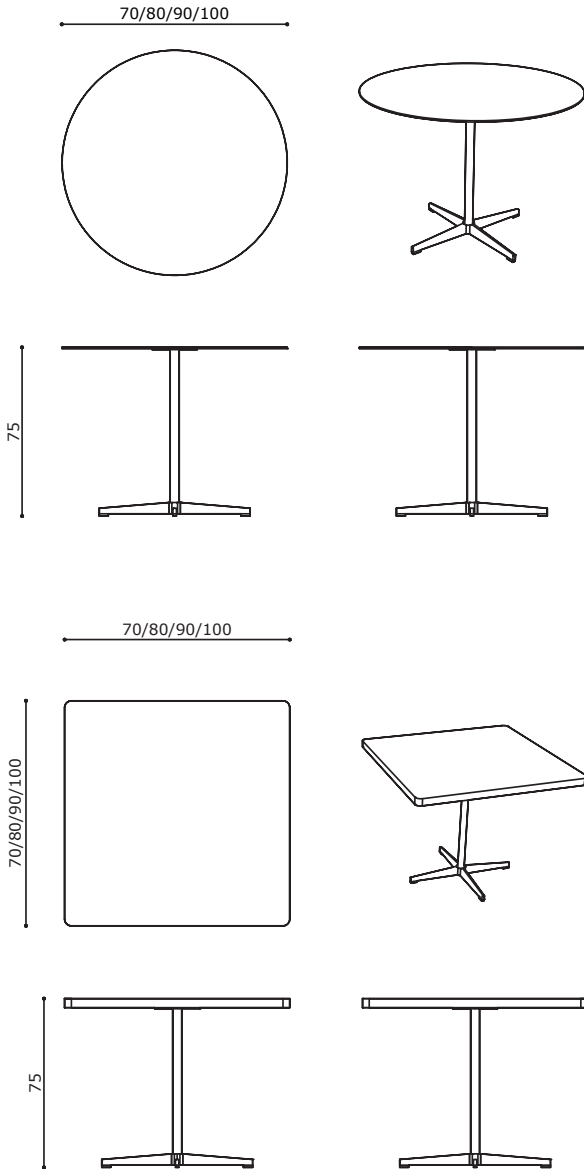

# Bistrot.01<sup>®</sup>

Manifattura artigianale 100% italiana. Complemento d'arredo in metallo verniciato. Top abbinabile a scelta. personalizzazioni: **misure/metallo/marmo /cristallo/legno**

100% Italian craftsmanship. Furnishing accessory in painted metal. Matching top of your choice. made to measure: **measure /metal/marble/crystal/wood**

# Bistrot.02<sup>®</sup>

Manifattura artigianale 100% italiana. Complemento d'arredo in metallo verniciato. Top abbinabile a scelta. personalizzazioni: **misure/metallo/marmo /cristallo/legno**

100% Italian craftsmanship. Furnishing accessory in painted metal. Matching top of your choice. made to measure: **measure/metal/marble/crystal/wood**

# Bistrot.03<sup>®</sup>

Manifattura artigianale 100% italiana. Complemento d'arredo in metallo verniciato. Top abbinabile a scelta. personalizzazioni: **misure/metallo/marmo/cristallo/legno**

100% Italian craftsmanship. Furnishing accessory in painted metal. Matching top of your choice. made to measure: **measure/metal/marble/crystal/wood**