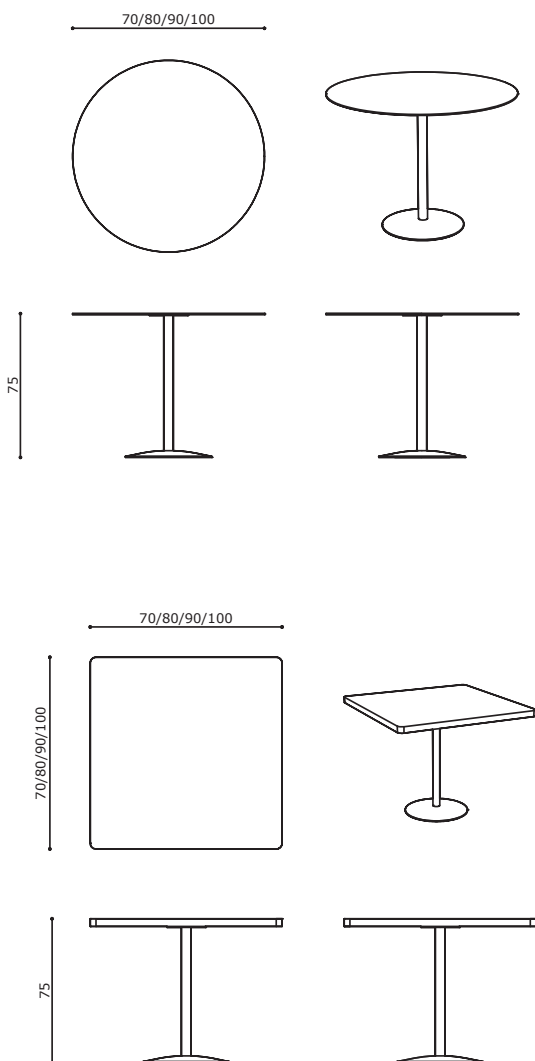

# Bistrot.01<sup>®</sup>

Manifattura artigianale 100% italiana. Complemento d'arredo in metallo verniciato. Top abbinabile a scelta. personalizzazioni: **misure/metallo/marmo /cristallo/legno**

100% Italian craftsmanship. Furnishing accessory in painted metal. Matching top of your choice. made to measure: **measure /metal/marble/crystal/wood**

# Bistrot.02<sup>®</sup>

Manifattura artigianale 100% italiana. Complemento d'arredo in metallo verniciato. Top abbinabile a scelta. personalizzazioni: **misure/metallo/marmo /cristallo/legno**

100% Italian craftsmanship. Furnishing accessory in painted metal. Matching top of your choice. made to measure: **measure/metal/marble/crystal/wood**

# Bistrot.03<sup>®</sup>

Manifattura artigianale 100% italiana. Complemento d'arredo in metallo verniciato. Top abbinabile a scelta. personalizzazioni: **misure/metallo/marmo/cristallo/legno**

100% Italian craftsmanship. Furnishing accessory in painted metal. Matching top of your choice. made to measure: **measure/metal/marble/crystal/wood**