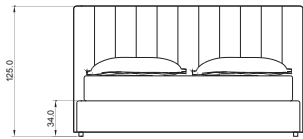

Bruce[®]

Manifattura artigianale 100% italiana. Giroletto sfoderabile in legno imbottito.

Testata in legno massello imbottita fissa con trapunta e cuciture doppie. Rete ortopedica con doghe in legno.

Personalizzazioni: **misure / rivestimenti / ricami / contenitori / materassi**

100% Italian craftsmanship. Removable upholstered bed frame. Fixed padded solid wood headboard with sewn embroidery. Orthopedic base with wooden slats.

made to measure: **measure / upholstery / embroidery / bedcontainer / mattresses**

.200

MATERASSO 200X200

.180

MATERASSO 200X180

.160

MATERASSO 200X160

CONTENITORE A
BED CONTAINER A

.190/160