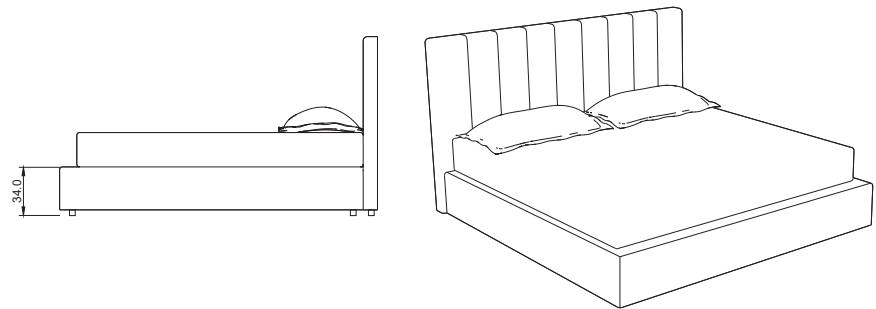

Bruce[®]

Manifattura artigianale 100% italiana. Giroletto sfoderabile in legno imbottito.

Testata in legno massello imbottita fissa con trapunta e cuciture doppie. Rete ortopedica con doghe in legno.

Personalizzazioni: **misure / rivestimenti / ricami / contenitori / materassi**

100% Italian craftsmanship. Removable upholstered bed frame. Fixed padded solid wood headboard with sewn embroidery. Orthopedic base with wooden slats.

made to measure: **measure / upholstery / embroidery / bedcontainer / mattresses**

.200

MATERASSO 200X200

.180

MATERASSO 200X180

.160

MATERASSO 200X160

CONTENITORE A
BED CONTAINER A

.190/160

MATERASSO 190X160

CONTENITORE B
BED CONTAINER B

.140

MATERASSO 200X140

GIROLETTO FISSO
FIX BEDFRAMEPANCA
BENCH