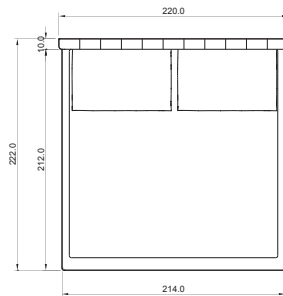

Bruce[®]

Manifattura artigianale 100% italiana. Giroletto sfoderabile in legno imbottito.

Testata in legno massello imbottita fissa con trapunta e cuciture doppie. Rete ortopedica con doghe in legno.

Personalizzazioni: **misure / rivestimenti / ricami / contenitori / materassi**

100% Italian craftsmanship. Removable upholstered bed frame. Fixed padded solid wood headboard with sewn embroidery. Orthopedic base with wooden slats.

made to measure: **measure / upholstery / embroidery / bedcontainer / mattresses**

.200

MATERASSO 200X200

.180

MATERASSO 200X180

.160

MATERASSO 200X160

CONTENITORE A
BED CONTAINER A

.190/160