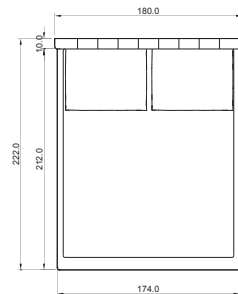

.200

MATERASSO 200X200

.180

MATERASSO 200X180

.160

MATERASSO 200X160

CONTENITORE A
BED CONTAINER A

.190/160

MATERASSO 190X160

CONTENITORE B
BED CONTAINER B

.140

MATERASSO 200X140

GIROLETTO FISSO
FIX BEDFRAMEPANCA
BENCH