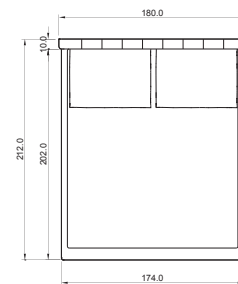

.200

MATERASSO 200X200

.180

MATERASSO 200X180

.160

MATERASSO 200X160

CONTENITORE A
BED CONTAINER A

.190/160

MATERASSO 190X160

CONTENITORE B
BED CONTAINER B

.140

MATERASSO 200X140

GIROLETTO FISSO
FIX BEDFRAMEPANCA
BENCH