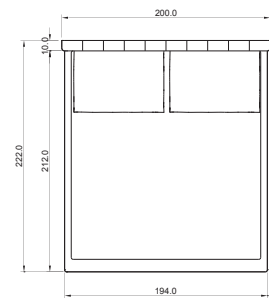

.200

MATERASSO 200X200

.180

MATERASSO 200X180

.160

MATERASSO 200X160

CONTENITORE A
BED CONTAINER A

.190/160

MATERASSO 190X160

CONTENITORE B
BED CONTAINER B

.140

MATERASSO 200X140

GIROLETTO FISSO
FIX BEDFRAMEPANCA
BENCH