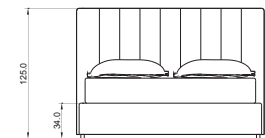

.200

MATERASSO 200X200

.180

MATERASSO 200X180

.160

MATERASSO 200X160

CONTENITORE A
BED CONTAINER A

.190/160

MATERASSO 190X160

CONTENITORE B
BED CONTAINER B

.140

MATERASSO 200X140

GIROLETTO FISSO
FIX BEDFRAMEPANCA
BENCH