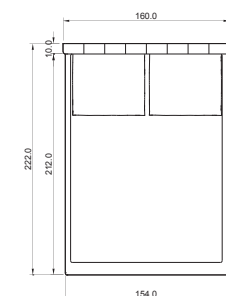

.200

MATERASSO 200X200

.180

MATERASSO 200X180

.160

MATERASSO 200X160

CONTENITORE A
BED CONTAINER A

.190/160

MATERASSO 190X160

CONTENITORE B
BED CONTAINER B

.140

MATERASSO 200X140

GIROLETTO FISSO
FIX BEDFRAMEPANCA
BENCH