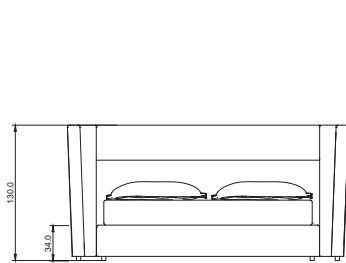

# David<sup>®</sup>

Manifattura artigianale 100% italiana. Giroletto sfoderabile in legno imbottito. Testata classica in legno massello imbottita fissa con metodo tradizionale. Rete ortopedica con doghe in legno.  
Personalizzazioni: **misure / rivestimenti / contenitori / materassi**

100% Italian craftsmanship. Removable upholstered bed frame. Classic solid wood upholstered headboard with traditional method. Orthopedic base with wooden slats.  
made to measure: **measure / upholstery / bedcontainer / mattresses**

.200

MATERASSO 200X200

.180

MATERASSO 200X180

.160

MATERASSO 200X160

.190/160

MATERASSO 190X160