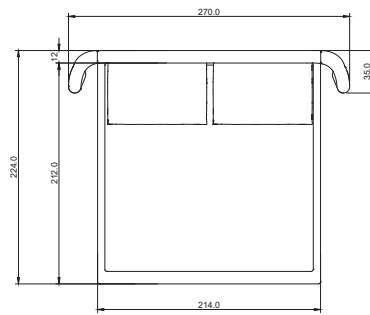

# David<sup>®</sup>

Manifattura artigianale 100% italiana. Giroletto sfoderabile in legno imbottito. Testata classica in legno massello imbottita fissa con metodo tradizionale. Rete ortopedica con doghe in legno.  
Personalizzazioni: **misure / rivestimenti / contenitori / materassi**

100% Italian craftsmanship. Removable upholstered bed frame. Classic solid wood upholstered headboard with traditional method. Orthopedic base with wooden slats.  
made to measure: **measure / upholstery / bedcontainer / mattresses**

.200

MATERASSO 200X200

.180

MATERASSO 200X180

.160

MATERASSO 200X160

.190/160

MATERASSO 190X160