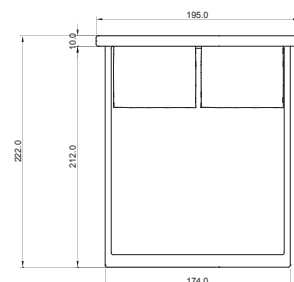

.200

MATERASSO 200X200

.180

MATERASSO 200X180

.160

MATERASSO 200X160

CONTENITORE A  
BED CONTAINER A

.190/160

MATERASSO 190X160

CONTENITORE B  
BED CONTAINER B

.140

MATERASSO 200X140

GIROLETTO FISSO  
FIX BEDFRAME

PANCA  
BENCH