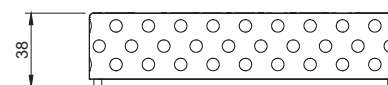

.200

MATERASSO 200X200

.180

MATERASSO 200X180

.160

MATERASSO 200X160

CONTENITORE A  
BED CONTAINER A

.190/160

MATERASSO 190X160

CONTENITORE B  
BED CONTAINER B

.140

MATERASSO 200X140

GIROLETTO FISSO  
FIX BEDFRAME

PANCA  
BENCH