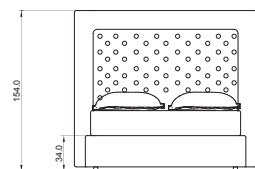

.200

MATERASSO 200X200

.180

MATERASSO 200X180

.160

MATERASSO 200X160

CONTENITORE A  
BED CONTAINER A

.190/160

MATERASSO 190X160

CONTENITORE B  
BED CONTAINER B

.140

MATERASSO 200X140

GIROLETTO FISSO  
FIX BEDFRAME

PANCA  
BENCH