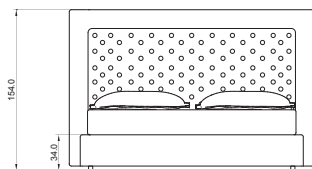

# James<sup>®</sup>

Manifattura artigianale 100% italiana. Giroletto sfoderabile in legno imbottito. Testata in legno massello imbottita fissa con lavorazione tradizionale a capitonnè. Rete ortopedica con doghe in legno.

Personalizzazioni: **misure / rivestimenti / contenitori / materassi**

100% Italian craftsmanship. Removable upholstered bed frame. Fixed padded solid wood headboard with traditional capitonnè workmanship. Orthopedic base with wooden slats. made to measure: **measure / upholstery / bedcontainer / mattresses**

.200

MATERASSO 200X200

.180

MATERASSO 200X180

.160

MATERASSO 200X160

CONTENITORE A  
BED CONTAINER A

.190/160