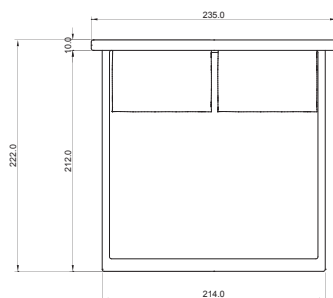

# James<sup>®</sup>

Manifattura artigianale 100% italiana. Giroletto sfoderabile in legno imbottito. Testata in legno massello imbottita fissa con lavorazione tradizionale a capitonnè. Rete ortopedica con doghe in legno.

Personalizzazioni: **misure / rivestimenti / contenitori / materassi**

100% Italian craftsmanship. Removable upholstered bed frame. Fixed padded solid wood headboard with traditional capitonnè workmanship. Orthopedic base with wooden slats. made to measure: **measure / upholstery / bedcontainer / mattresses**

.200

MATERASSO 200X200

.180

MATERASSO 200X180

.160

MATERASSO 200X160

CONTENITORE A  
BED CONTAINER A

.190/160