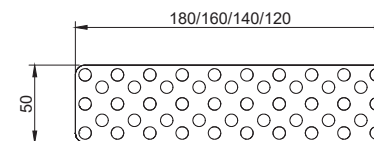

.200

MATERASSO 200X200

.180

MATERASSO 200X180

.160

MATERASSO 200X160

CONTENITORE A  
BED CONTAINER A

.190/160

MATERASSO 190X160

CONTENITORE B  
BED CONTAINER B

.140

MATERASSO 200X140

GIROLETTO FISSO  
FIX BEDFRAME

PANCA  
BENCH