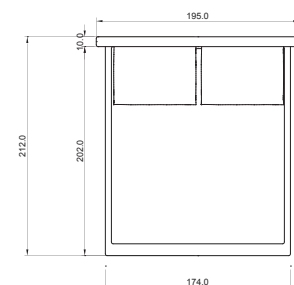

.200

MATERASSO 200X200

.180

MATERASSO 200X180

.160

MATERASSO 200X160

CONTENITORE A  
BED CONTAINER A

.190/160

MATERASSO 190X160

CONTENITORE B  
BED CONTAINER B

.140

MATERASSO 200X140

GIROLETTO FISSO  
FIX BEDFRAME

PANCA  
BENCH