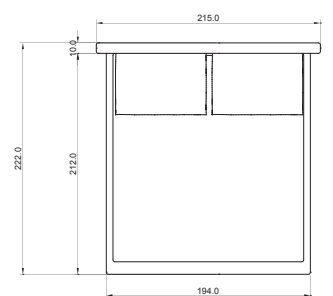

.200

MATERASSO 200X200

.180

MATERASSO 200X180

.160

MATERASSO 200X160

CONTENITORE A  
BED CONTAINER A

.190/160

MATERASSO 190X160

CONTENITORE B  
BED CONTAINER B

.140

MATERASSO 200X140

GIROLETTO FISSO  
FIX BEDFRAME

PANCA  
BENCH