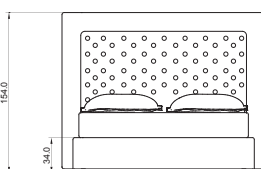

.200

MATERASSO 200X200

.180

MATERASSO 200X180

.160

MATERASSO 200X160

CONTENITORE A  
BED CONTAINER A

.190/160

MATERASSO 190X160

CONTENITORE B  
BED CONTAINER B

.140

MATERASSO 200X140

GIROLETTO FISSO  
FIX BEDFRAME

PANCA  
BENCH