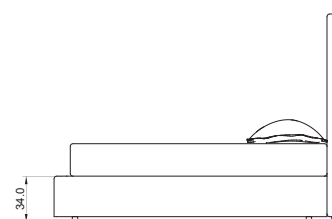

.200

MATERASSO 200X200

.180

MATERASSO 200X180

.160

MATERASSO 200X160

CONTENITORE A  
BED CONTAINER A

.190/160

MATERASSO 190X160

CONTENITORE B  
BED CONTAINER B

.140

MATERASSO 200X140

GIROLETTO FISSO  
FIX BEDFRAME

PANCA  
BENCH