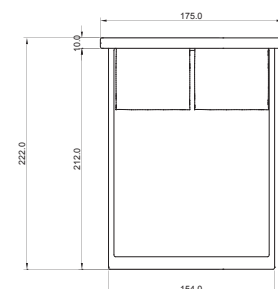

.200

MATERASSO 200X200

.180

MATERASSO 200X180

.160

MATERASSO 200X160

CONTENITORE A  
BED CONTAINER A

.190/160

MATERASSO 190X160

CONTENITORE B  
BED CONTAINER B

.140

MATERASSO 200X140

GIROLETTO FISSO  
FIX BEDFRAME

PANCA  
BENCH