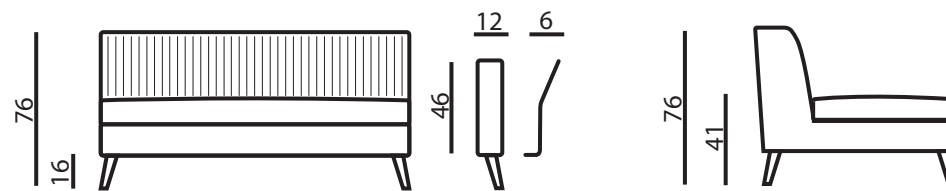

Liam[®]

100% manifattura italiana. Divano componibile prodotto anche su misura. Struttura in legno massello imbottito con cinghie elastiche, espansi e vellutino coprente. Completamente rivestito in tessuto, con possibilità di elementi trapuntati e ricamati. Cuscini di seduta in espanso, possibilità di parti trapuntate con ricami verticali applicati in schienali oppure in seduta monoscocca. Ampia scelta di elementi decorativi come bracciolo in cuoio e imbottito e elementi di servizio come mensole e vassoi in legno. Piedini in fusione di metallo verniciati.

100% Italian manufacturing. Custom made modular sofa. Structure in solid wood padded with elastic straps, foam and opaque velveteen. Fully upholstered in fabric, with the possibility of quilting and embroidery. Seat cushions in foam, possibility of quilting parts with vertical embroidery applied to the backrests or to the monocoque seat. Wide choice of decorative elements such as leather and upholstered armrests and service elements such as wooden shelves and trays. Feet in painted cast metal.