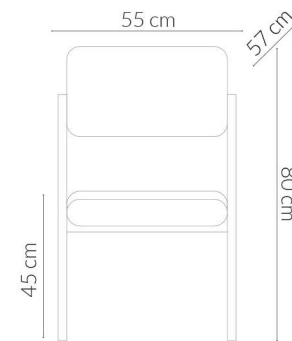

Nelly[®]

Poltrona misura cm. 57x55x80H. H seduta 45 cm
 Quantità tessuto cliente tinta unita (H 1,40 cm): mt. 0,90
 Quantità cliente pelle: m² 2,10
 Struttura in legno massello con rivestimento a scelta.
 Volume: 0,40 m³
 PERSONALIZZAZIONI DISPONIBILI:
 rivestimenti/finiture legno

Armchair size cm 57x55x80H. H seat 45cm.
 Quantity client plain fabric (H 1,40 cm): mt. 0,90
 Quantity client leather: m² 2,10
 Solid wood structure with a choice of cover.
 Volume: 0,40 m³
 MADE TO MEASURE:
 upholstery/wood finishing