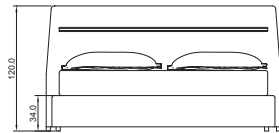

Steven[®]

Manifattura artigianale 100% italiana. Giroletto sfoderabile in legno imbottito. Testata in legno massello imbottita fissa. Rete ortopedica con doghe in legno.

Personalizzazioni: **misure/rivestimenti/contenitori /materassi**

100% Italian craftsmanship. Removable upholstered bed frame. Fixed padded solid wood headboard. Orthopedic base with wooden slats.

made to measure: **measure /upholstery /bedcontainer/mattresses**

.200

MATERASSO 200X200

.180

MATERASSO 200X180

.160

MATERASSO 200X160

.190/160

MATERASSO 190X160

.140

MATERASSO 200X140