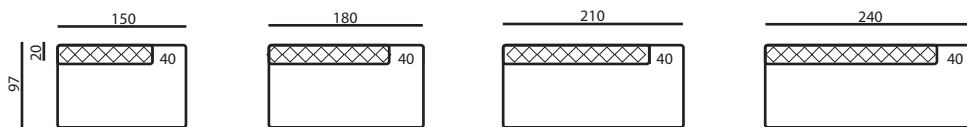

LATERALE / LATERAL