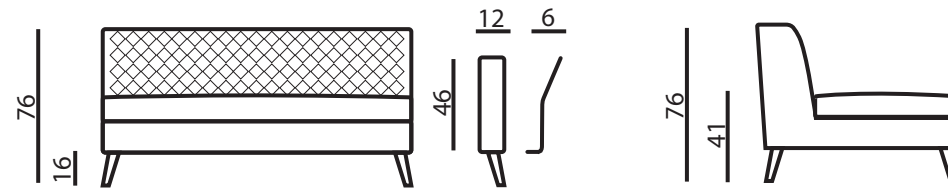

Thea[®]

100% manifattura italiana. Divano componibile prodotto anche su misura. Struttura in legno massello imbottito con cinghie elastiche, espansi e vellutino coprente. Completamente rivestito in tessuto, con possibilità di elementi trapuntati e ricamati. Cuscini di seduta in espanso, possibilità di parti trapuntate con ricami romboidali applicati in schienali oppure in seduta monoscocca. Ampia scelta di elementi decorativi come bracciolo in cuoio e imbottito e elementi di servizio come mensole e vassoi in legno. Piedini in fusione di metallo verniciati.

100% Italian manufacturing. Custom made modular sofa. Structure in solid wood padded with elastic straps, foam and opaque velveteen. Fully upholstered in fabric, with the possibility of quilting and embroidery. Seat cushions in foam, possibility of quilting parts with rhomboidal embroidery applied to the backrests or to the monocoque seat. Wide choice of decorative elements such as leather and upholstered armrests and service elements such as wooden shelves and trays. Feet in painted cast metal.

CENTRALE / CENTRAL

LATERALE / LATERAL

LATERALE / LATERAL

LATERALE CON MENSOLA / LATERAL WITH SHELF

PENISOLA / PENINSULA

BRACCIOLI / ARMS

POUFF / POUFF

POUFF MENSOLA / POUFF SHELF