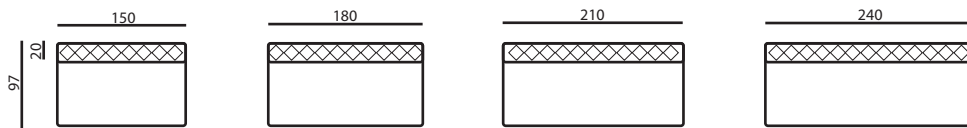

CENTRALE / CENTRAL