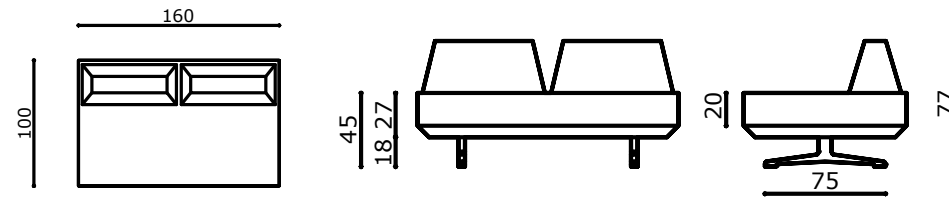

Mark®

100% manifattura italiana. Divano componibile prodotto anche su misura. Struttura in legno massello imbottito con cinghie elastiche, espansi e vellutino coprente. Sfoderabile in versione tessuto, producibile anche in pelle in versione non sfoderabile. Piano seduta proposto con ricami e trapuntature. Mark offre l'innovativo sistema di schienale di sostegno in appoggio, costruito con peso ed antiscivolo, a forma trapezoidale. Massima libertà di spostamento schienale, con seduta bifacciale. Cuscini schienale di appoggio in piuma d'oca, con rullo di sicurezza. Basi di sostegno in fusione di metallo verniciati.

100% italian manufacturing. Modular sofa produced also to measure. Structure in solid wood padded with elastic belts, expanded and covering velvet. Removable in fabric version, also produced in leather in non-removable version. Seat plan proposed with embroidery and quilting. Mark offers the innovative support backrest system in support, built with weight and anti-slip, trapezoid shape. Maximum freedom of backrest movement, with two-sided seat. Backrest cushion pillows in feathers, with safety roller. Support bases in painted metal fusion.