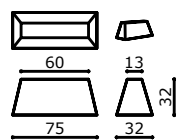

SCHIENALE / BACK