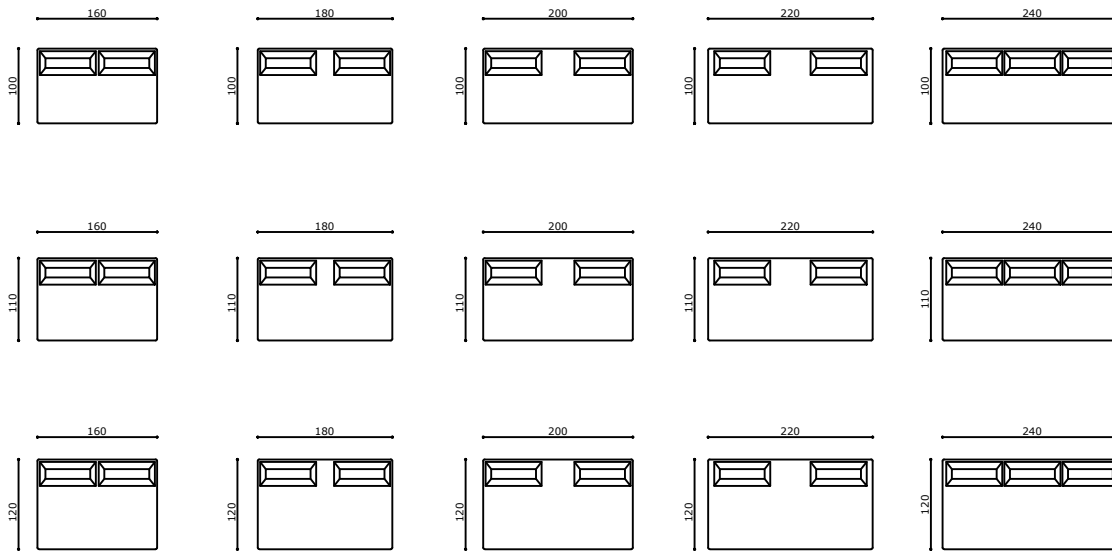

DIVANO / SOFA

SCHIENALE / BACK

BRACCIOLI / ARMS

CUSCINO SCHIENALE / BACK PILLOW

POGGIARENI / BACKREST

CUSCINO SCHIENALE CON RULLO / BACK PILLOW WITH ROLLER