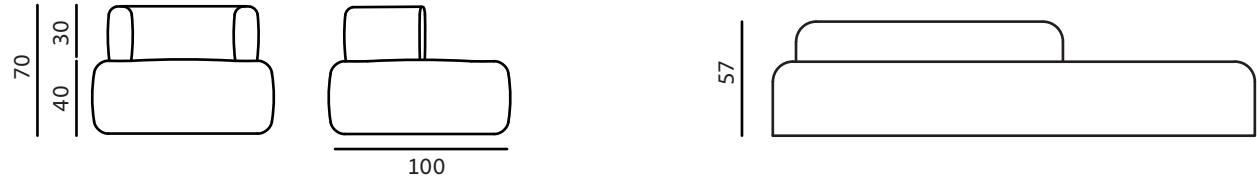

# Arc<sup>®</sup>

100% manifattura italiana. Divano prodotto anche su misura. Struttura in legno massello imbottito con cinghie elastiche, espansi e vellutino coprente. Completamente rivestito e ricoperto di tessuto o pelle, non sfoderabile. Schienalino fisso. Piedini in legno massello verniciati.